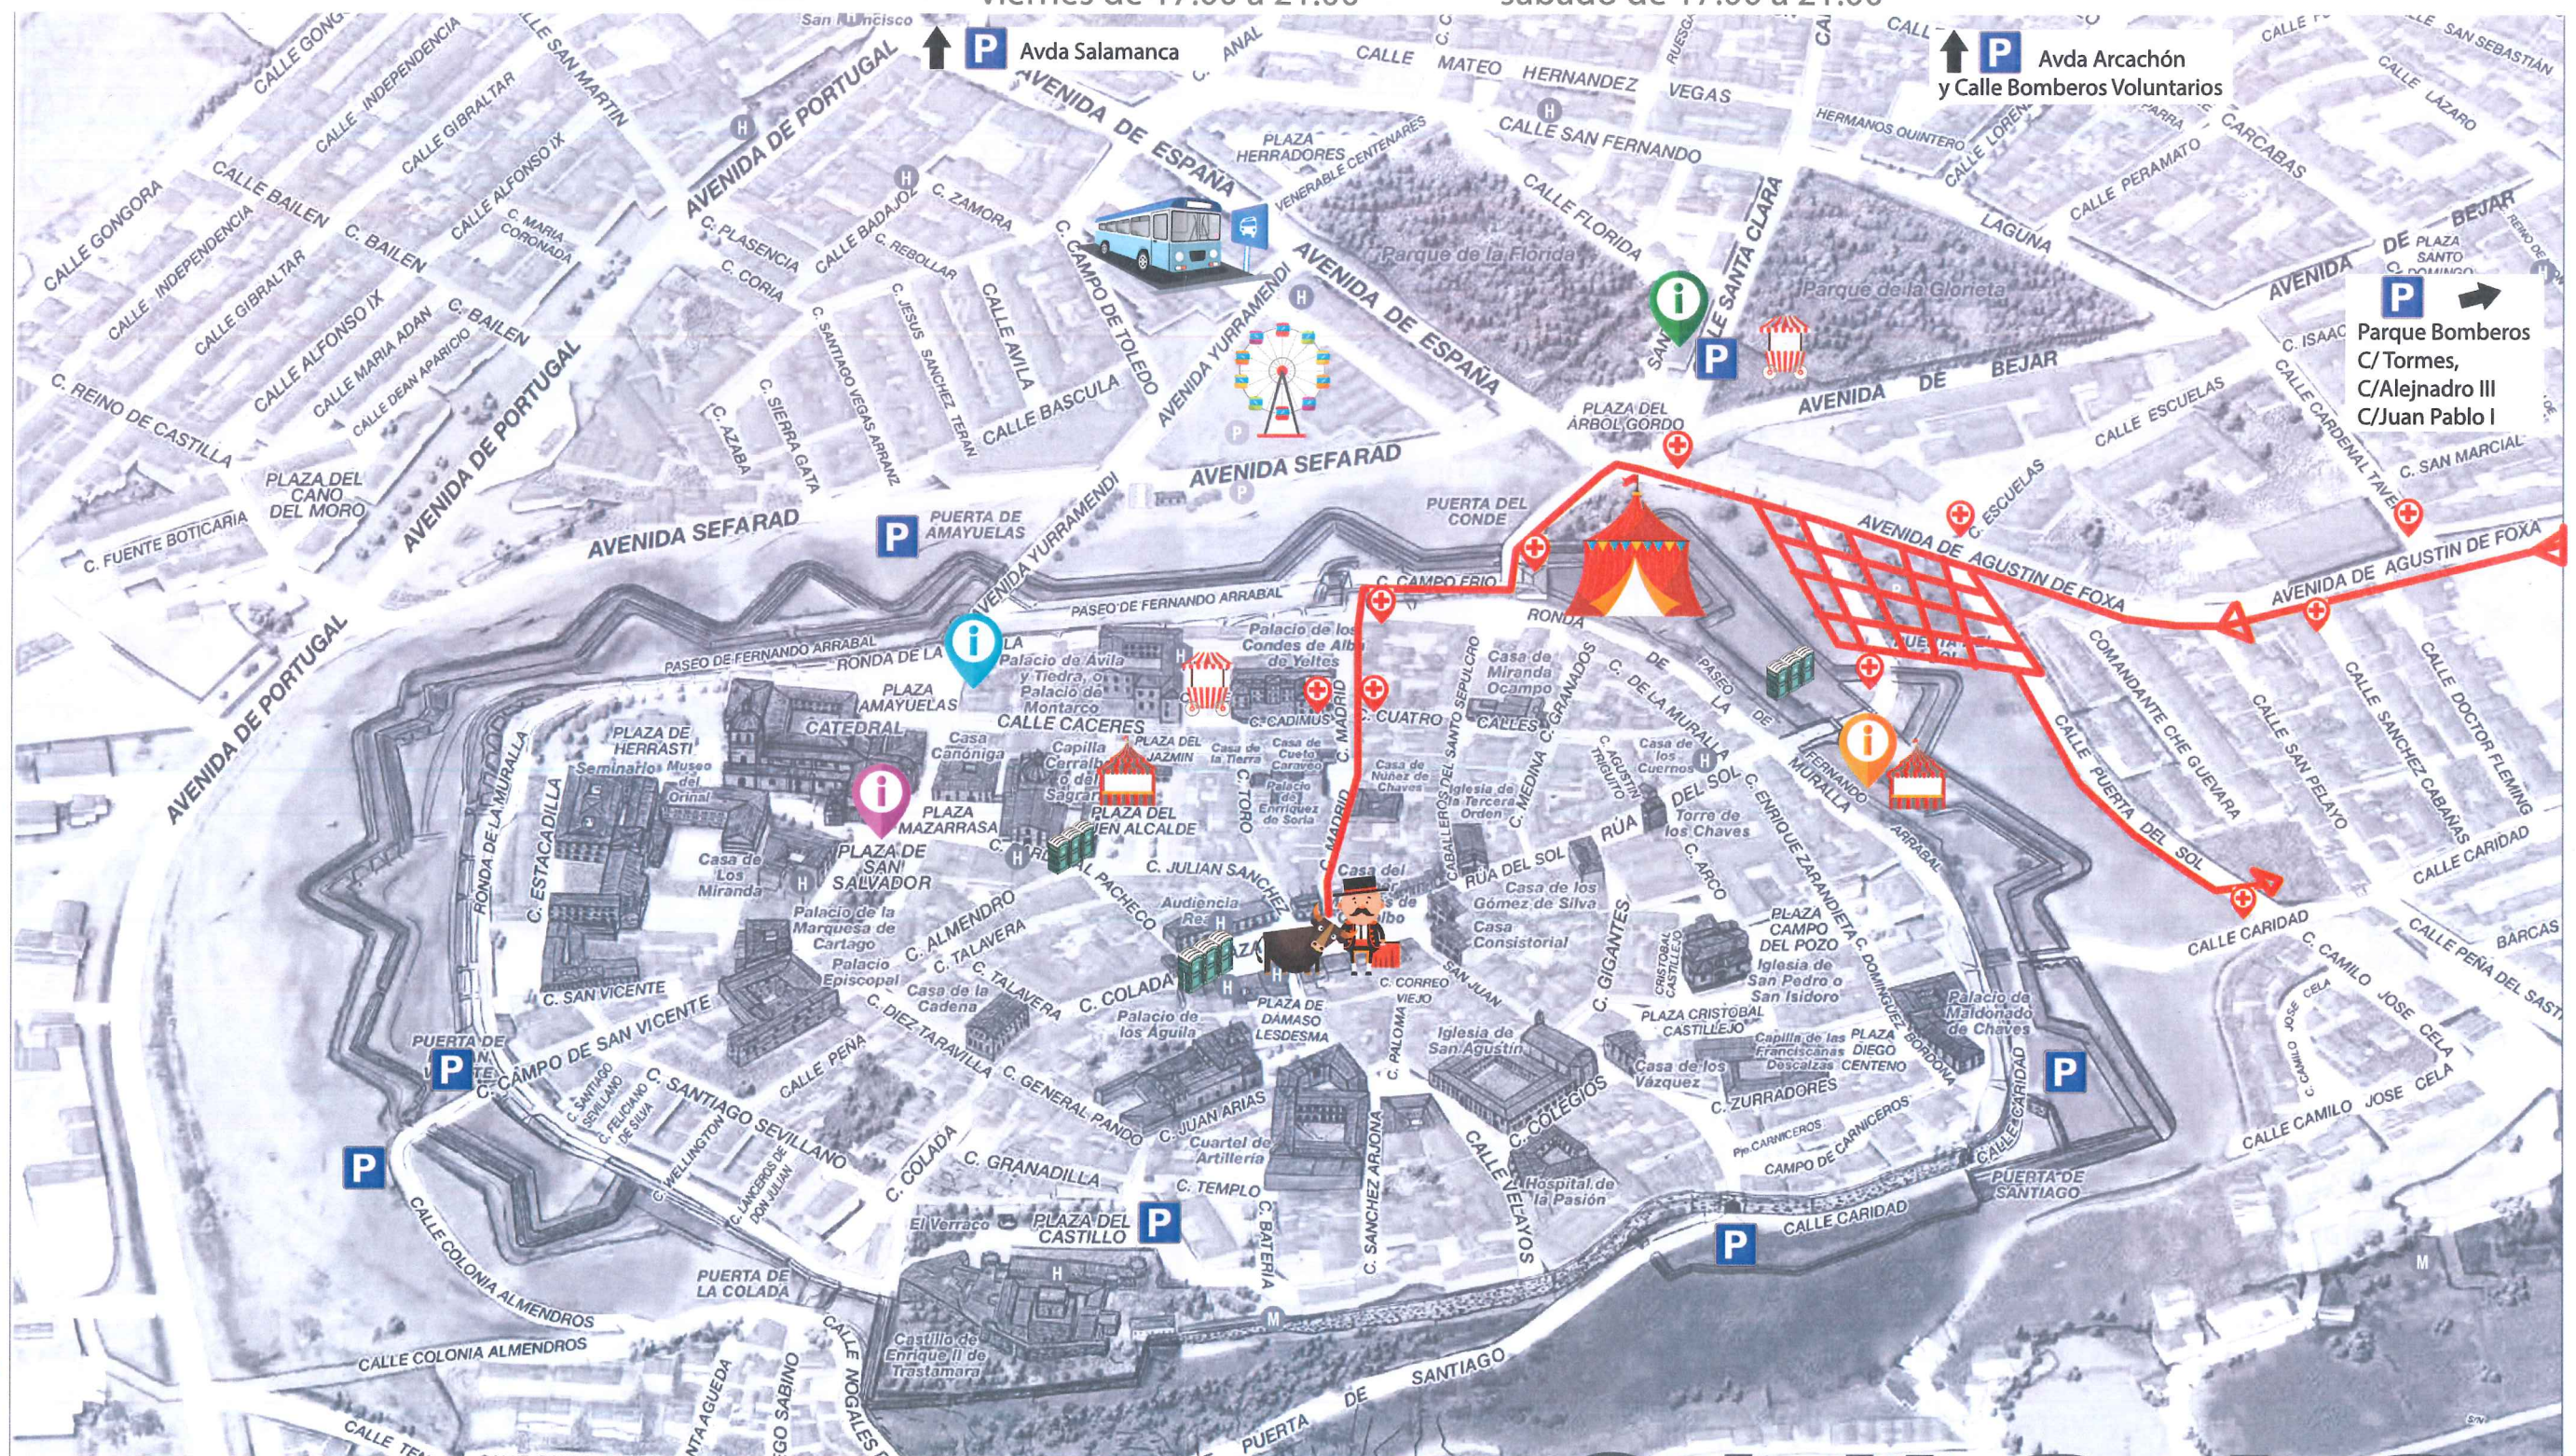

# **#carnavaldetodos**

#carnavaldetodos

- Información y Turismo
- Emergencias 112
- Punto Información contra la violencia 016 viernes de 17:00 a 21:00
- Punto Información Alcoholismo sábado de 17:00 a 21:00
- Personas Perdidas Policía Local 923 460 468

- Plaza de Toros
- Recinto Ferial
- Aseos
- Recorrido Encierro
- Mercadillo
- Autobuses
- Carpa Municipal
- Peñas
- Zonas de Aparcamiento
- Más información [carnavaldeltoro.es](http://carnavaldeltoro.es)