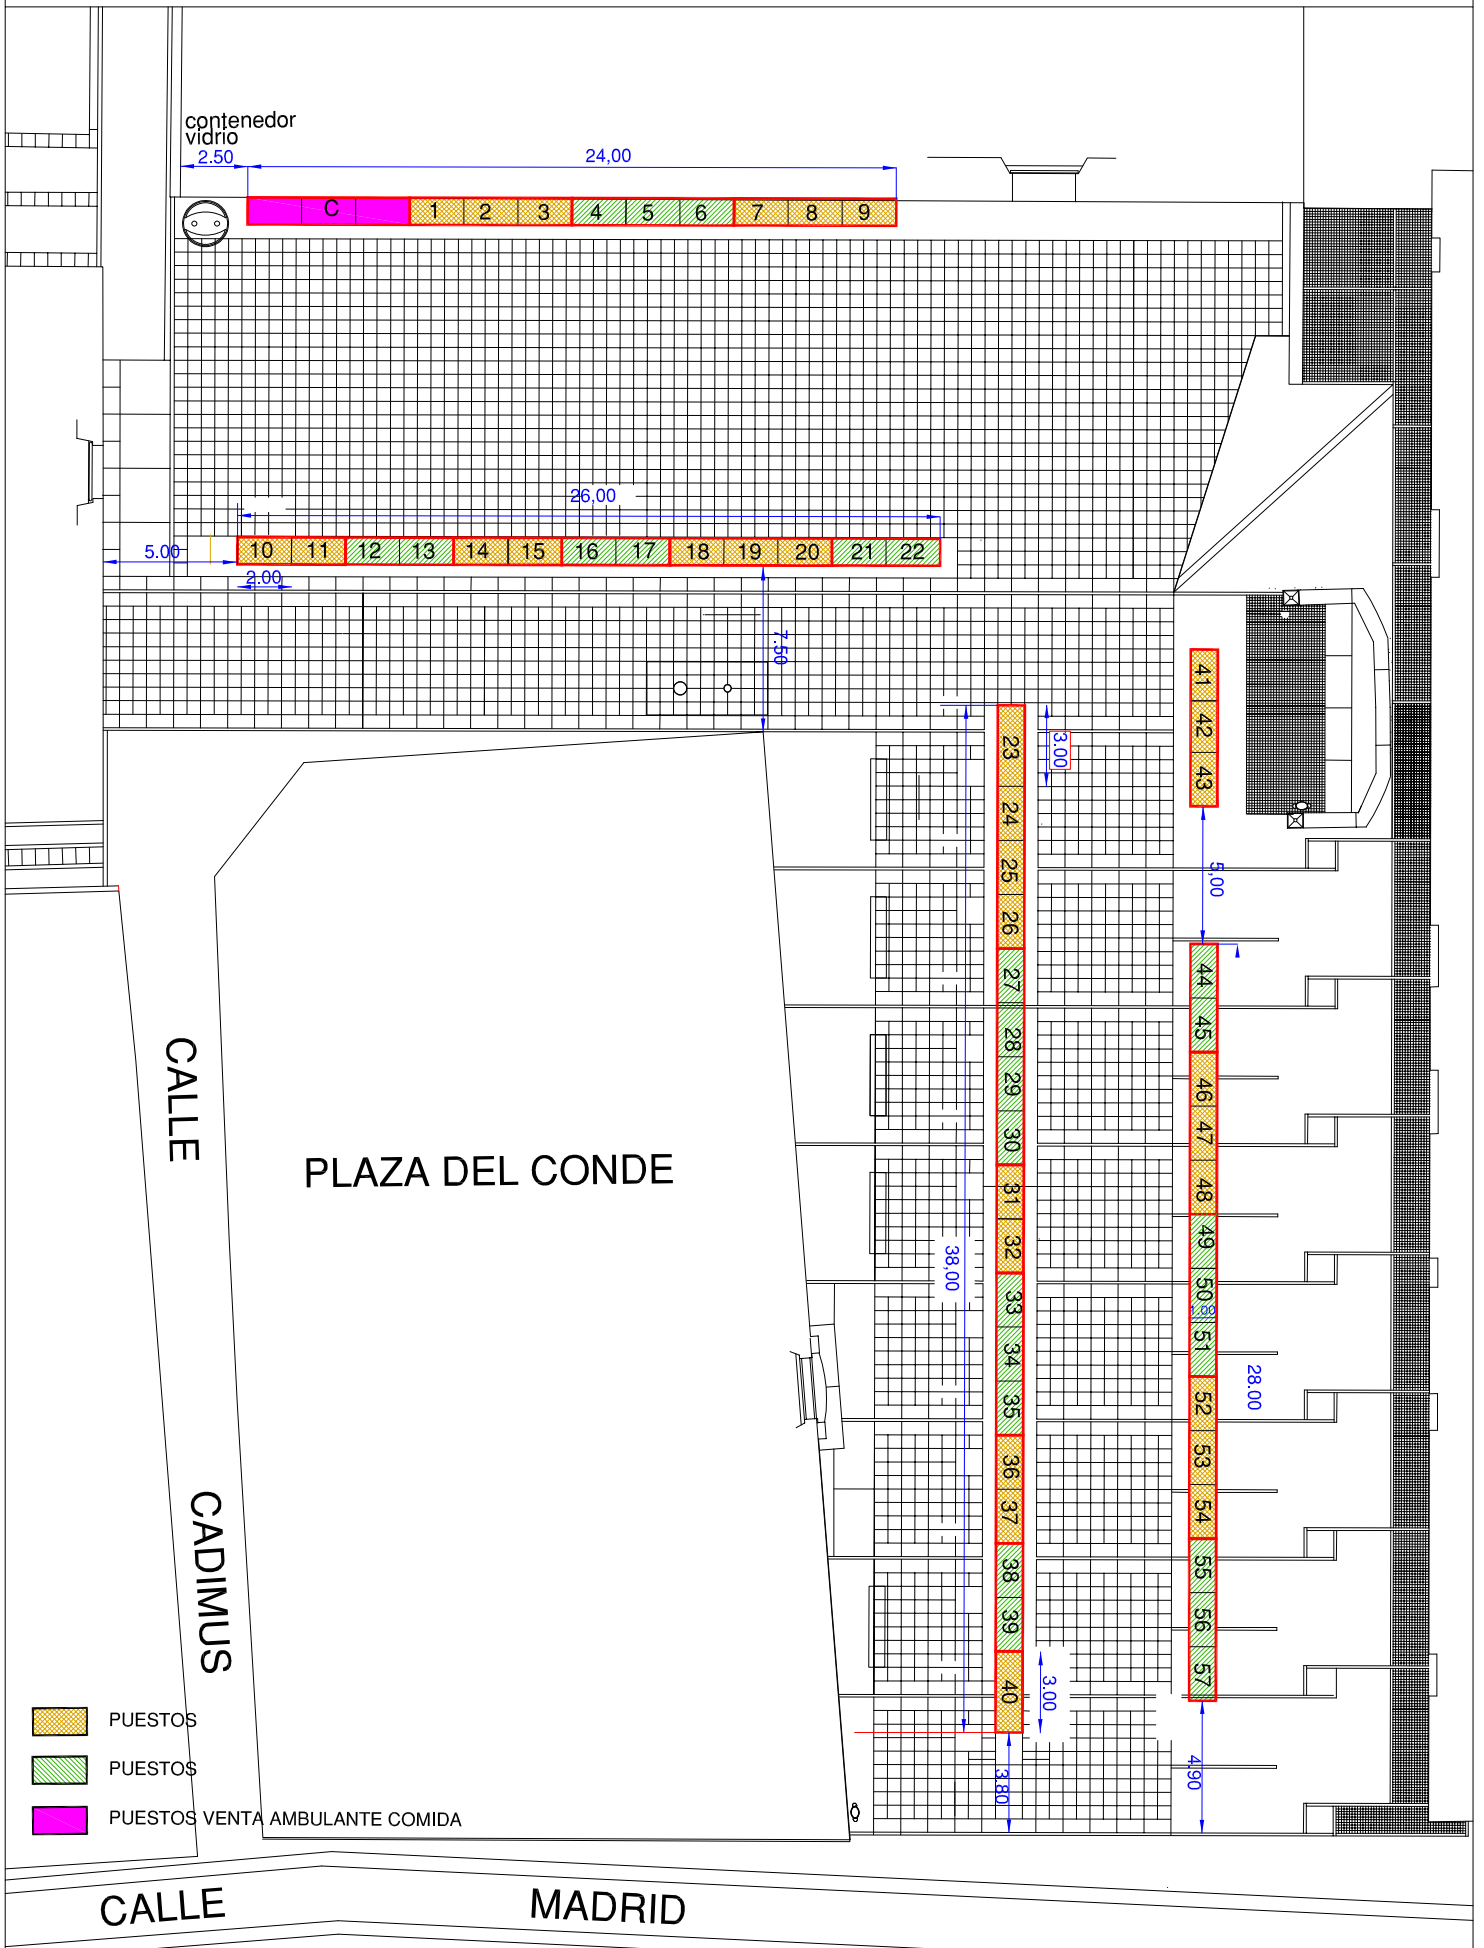

ANEXO III

PUESTOS PLAZA DEL BUEN ALCALDE Y JAZMÍN

ANEXO III

PUESTOS PLAZA DEL CONDE

ANEXO III

PUESTOS PARQUE GLORIETA

RELACION PUESTOS GLORIETA Y ZONA ÁRBOL GORDO CARNAVAL 2023

ESCALA 1:400

ANEXO III

PUESTOS AVENIDA YURRAMENDI

de

RELACIÓN PUESTOS AVDA. YURRAMENDI CARNAVAL 2023

ESCALA 1:200