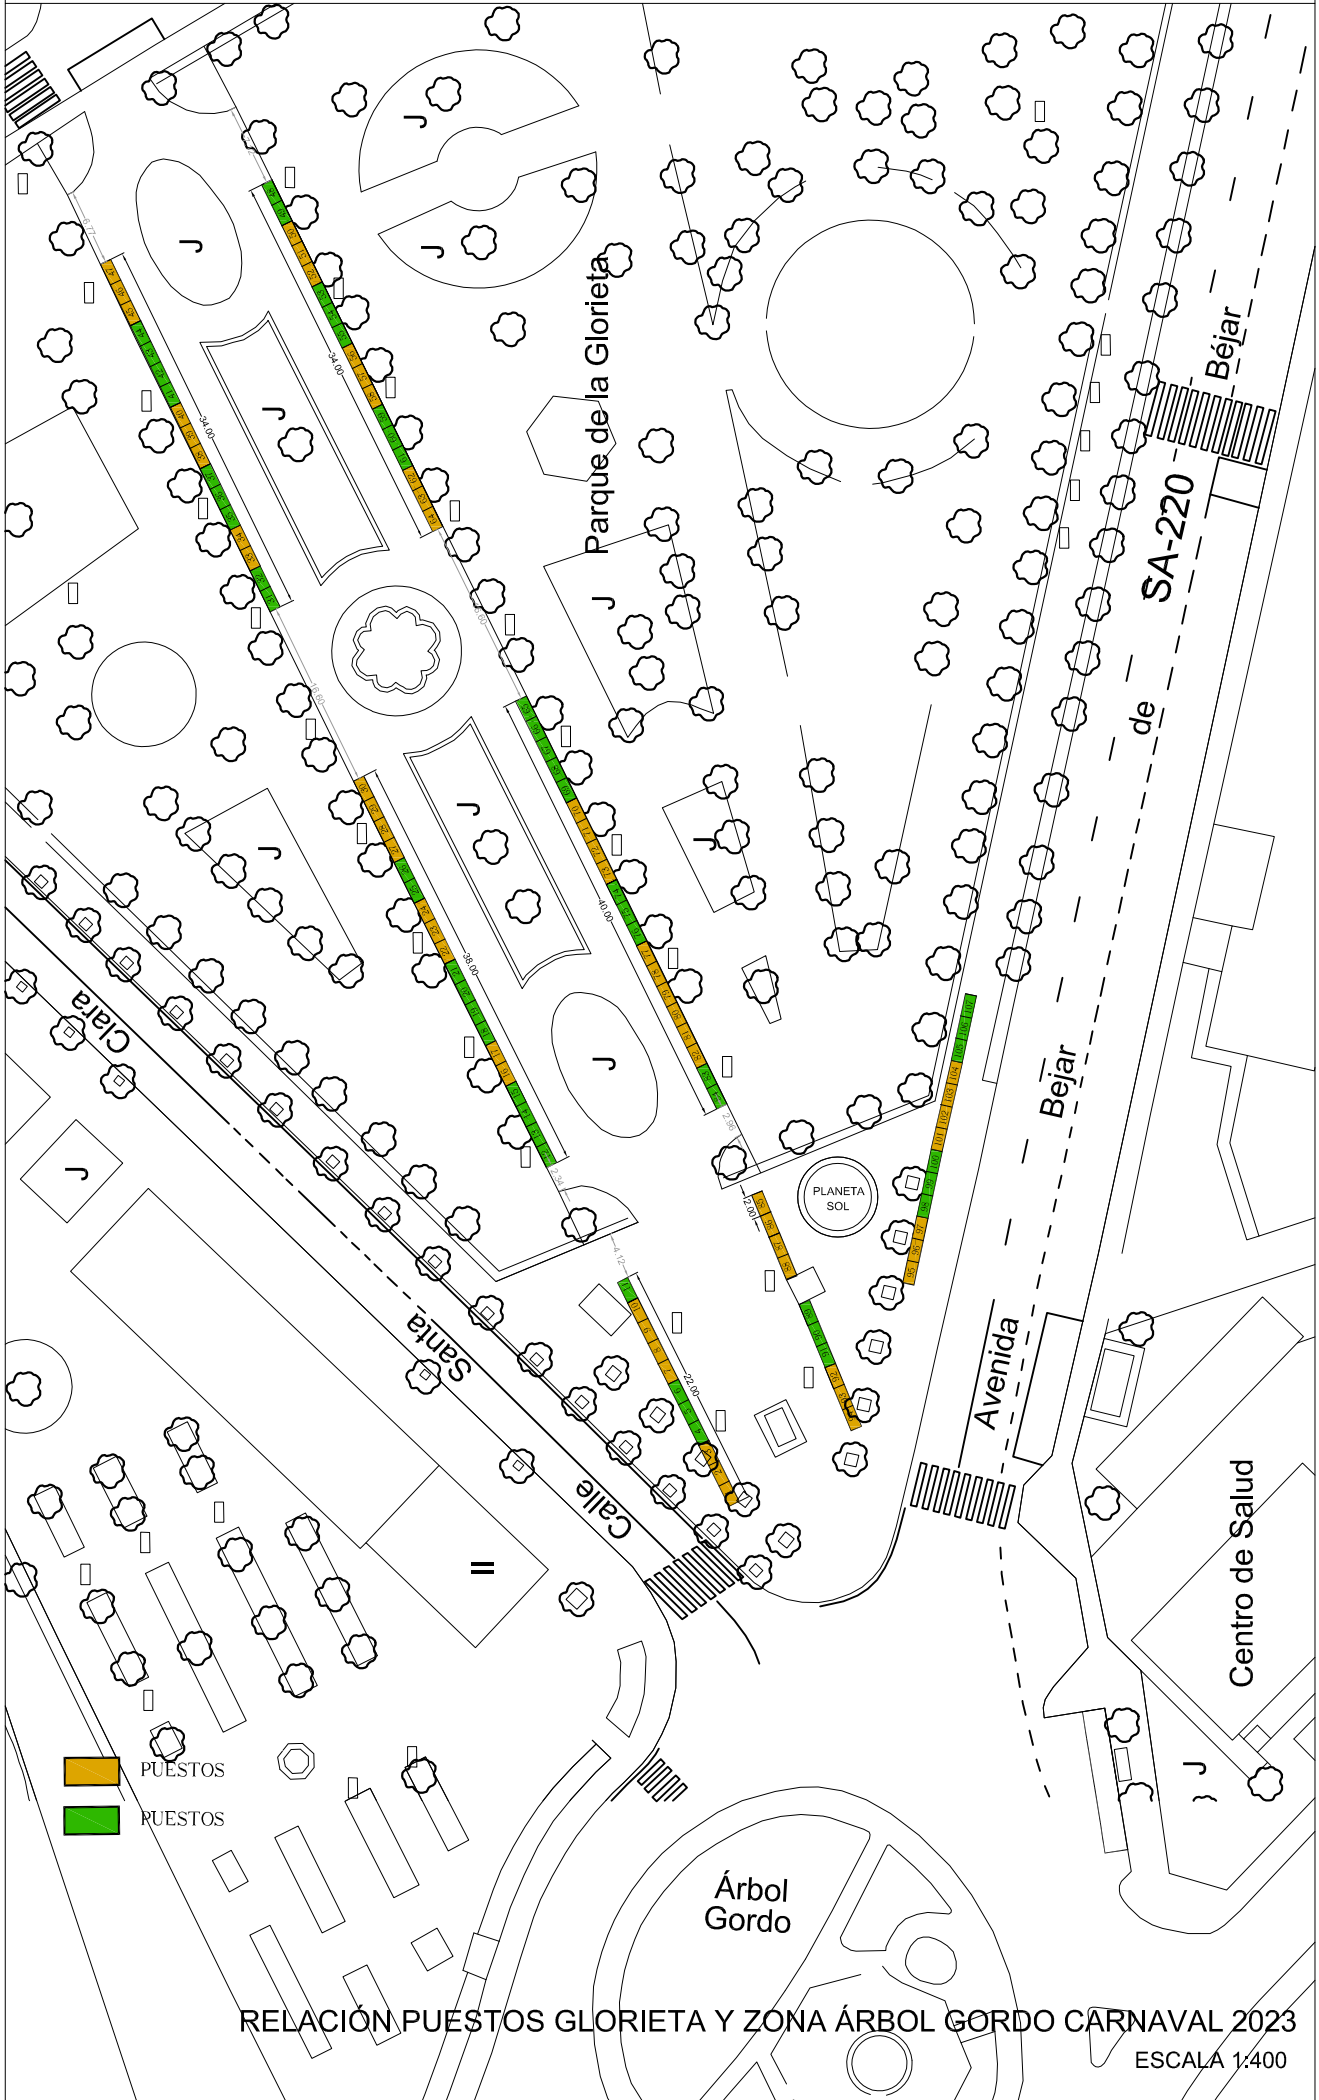

ANEXO III

PUESTOS PLAZA DEL BUEN ALCALDE Y JAZMÍN

ANEXO III

PUESTOS PLAZA DEL CONDE

ANEXO III

PUESTOS PARQUE GLORIETA

RELACION PUESTOS GLORIETA Y ZONA ÁRBOL GORDO CARNAVAL 2023

ESCALA 1:400

ANEXO III

PUESTOS AVENIDA YURRAMENDI

de

RELACIÓN PUESTOS AVDA. YURRAMENDI CARNAVAL 2023

ESCALA 1:200